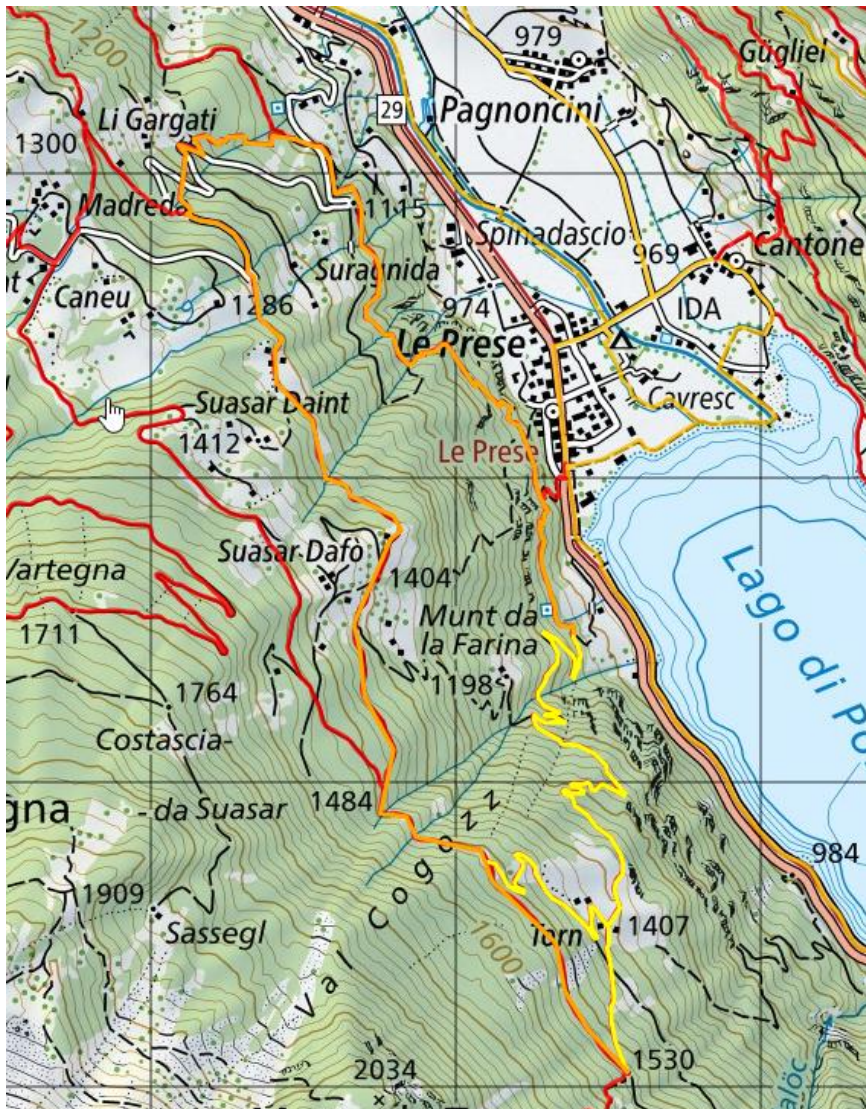

Avviso agli escursionisti

Causa lavori di manutenzione alla strada, il seguente sentiero è chiuso fino al 31 maggio 2024. Seguire la deviazione.

Sentiero “Torn” - “Le Prese”

Ringraziamo per la comprensione.

Valposchiavo Turismo

Mitteilung an die Wanderer

Folgender Wanderweg ist wegen Strassensanierungsarbeiten bis am 31. Mai 2024 gesperrt. Umleitung folgen.

Wanderweg “Torn” - “Le Prese”

Wir danken für Ihr Verständnis.

Valposchiavo Turismo

Comune di Poschiavo

Attenzione! Achtung!

Il sentiero tra "Torn" e "Le Prese" è chiuso causa lavori di manutenzione alla strada!
--> seguire la deviazione!

Der Wanderweg zwischen "Torn" und "Le Prese" ist wegen Strassensanierungsarbeiten gesperrt!
--> Umleitung folgen!

- Rete sentieri ufficiali
- Sentiero chiuso
- Deviazione

- Wanderwegnetz
- Gesperrter Weg
- Umleitung