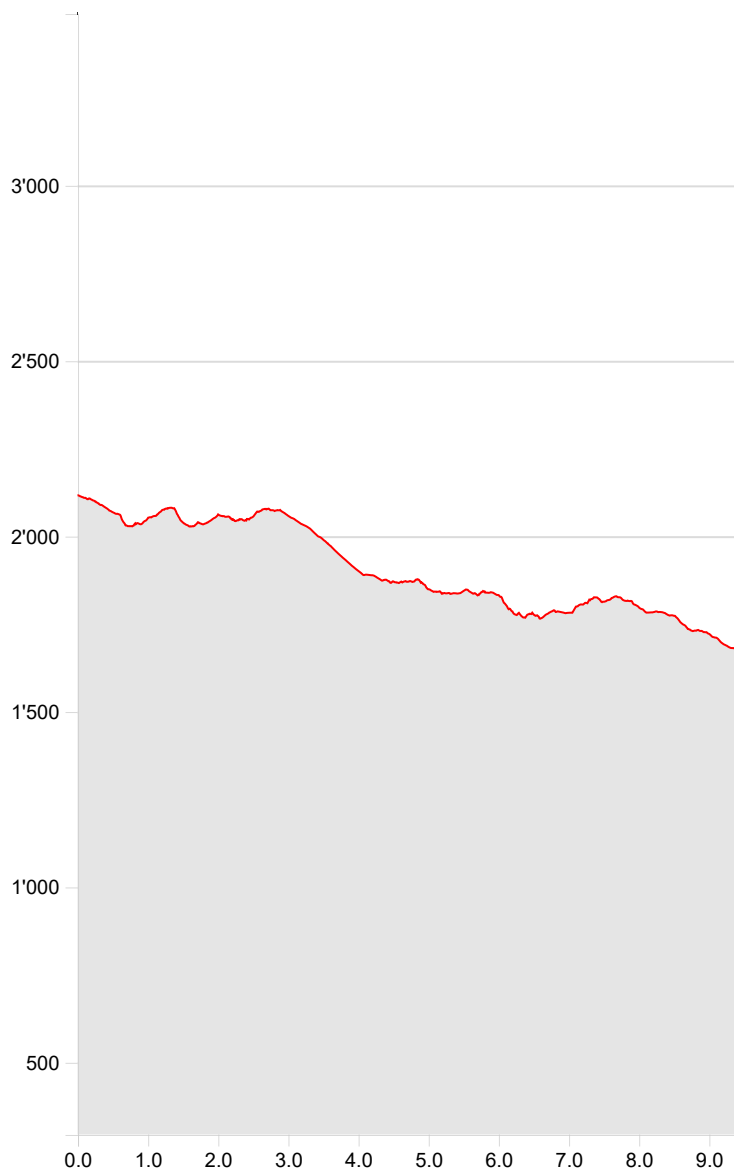

**Anderes  
Albertüsc - San Romerio****15.03.2019**

<b>Länge</b>	<b>9.47 km</b>	<b>Min/max Höhe</b>	<b>1'667 m/2'117 m</b>
<b>Auf-/Abstiege</b>	<b>353 m/802 m</b>	<b>Wandern</b>	<b>3 h 2 min</b>

Geodaten © swisstopo (5704000138)  
500m  
Massstab 1:25 000

 **SWISS CANOE**