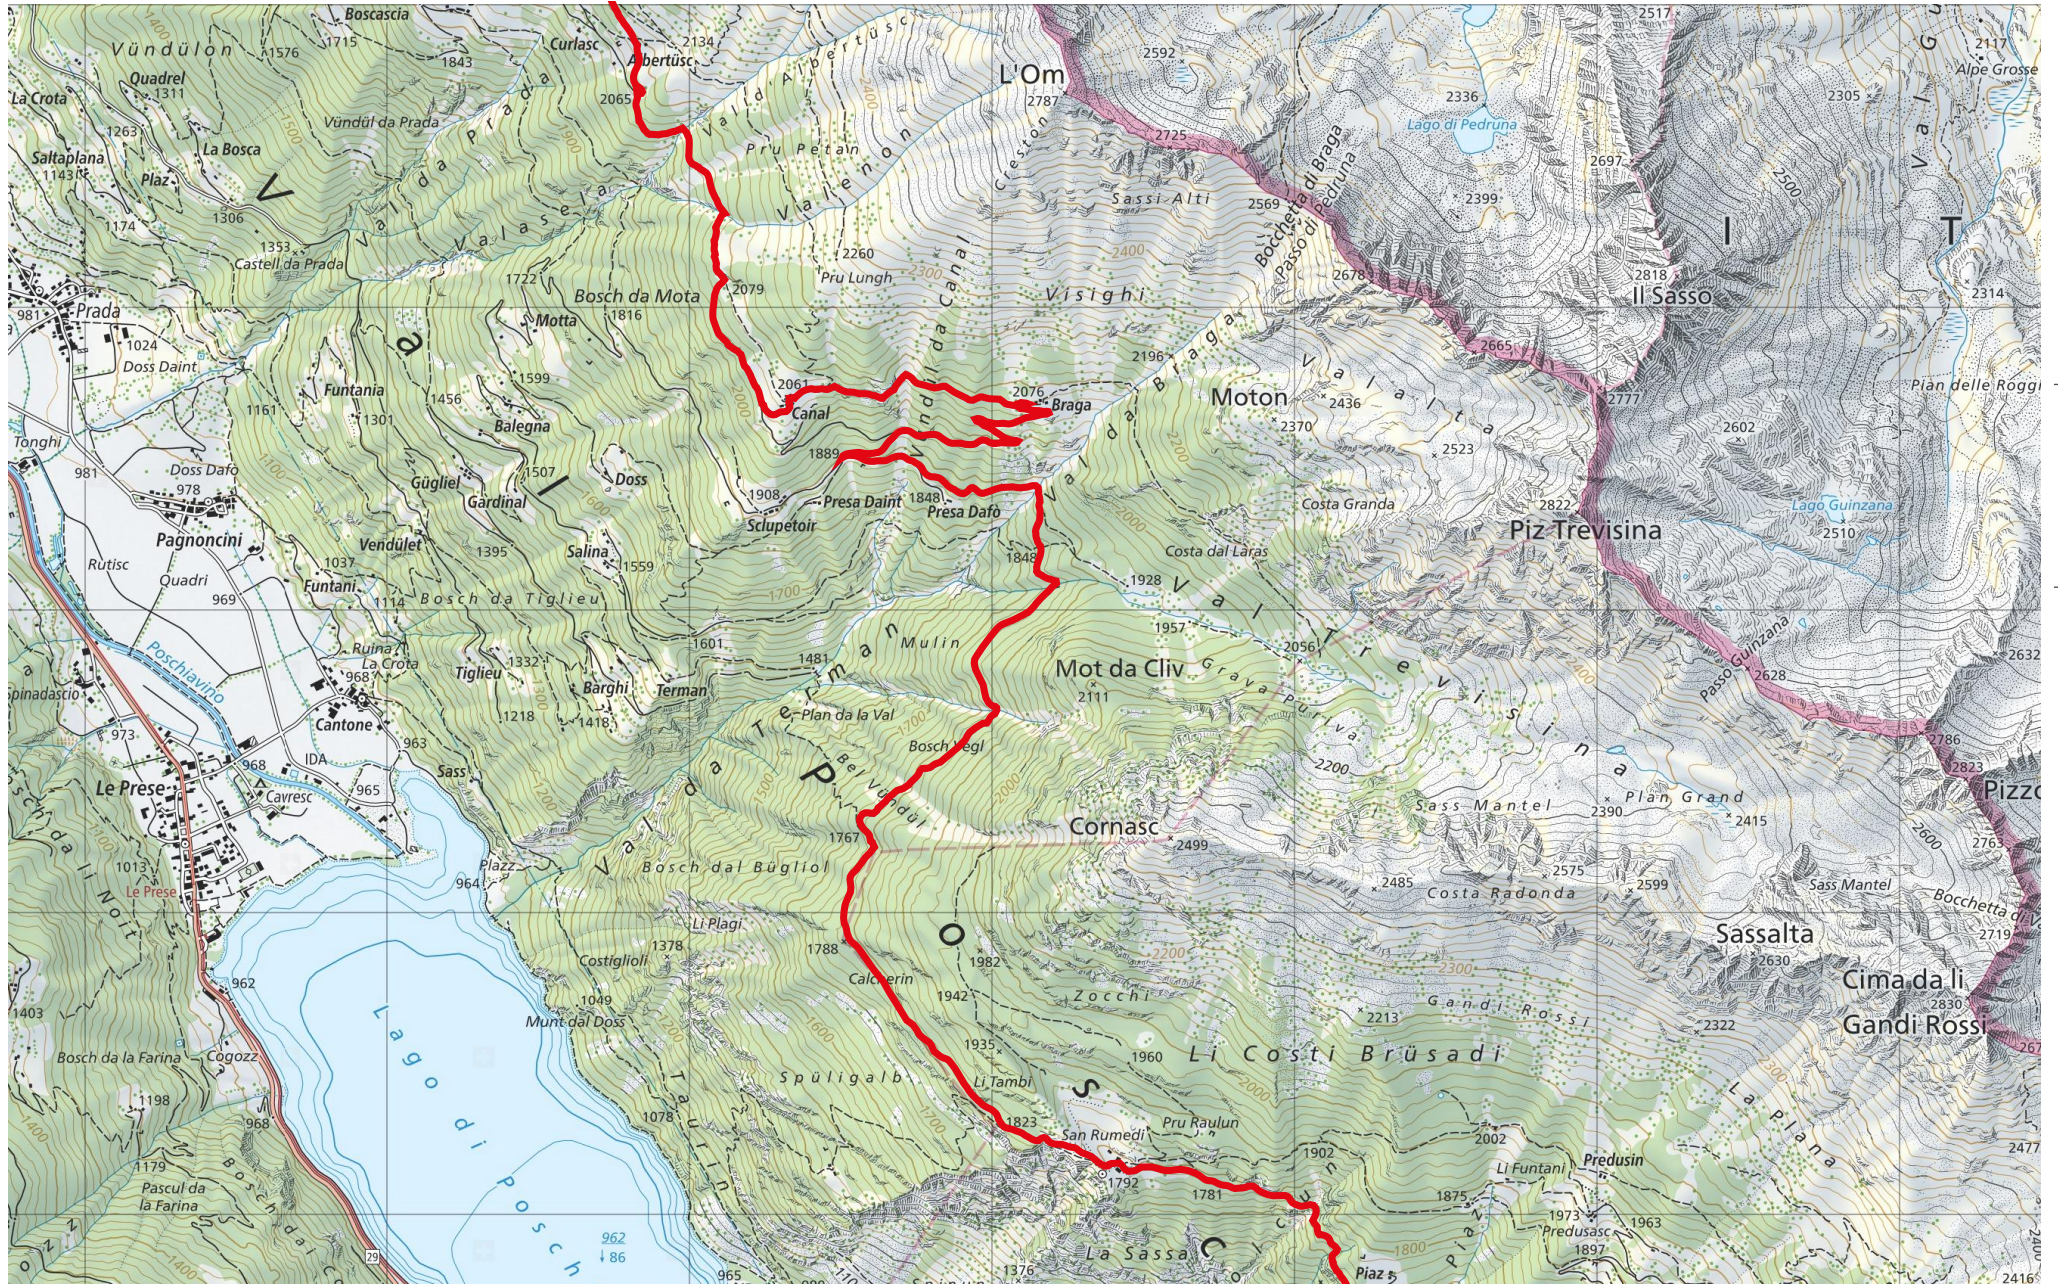

**Anderes  
Albertüsc - San Romerio****15.03.2019**

<b>Länge</b>	<b>9.47 km</b>	<b>Min/max Höhe</b>	<b>1'667 m/2'117 m</b>
<b>Auf-/Abstiege</b>	<b>353 m/802 m</b>	<b>Wandern</b>	<b>3 h 2 min</b>

Geodaten © swisstopo (5704000138)  
500m  
Massstab 1:25 000

Partner  
SchweizMobil:

 Schweizerische Eidgenossenschaft  
Confédération suisse  
Confederazione Svizzera  
Confederaziun svizra

Schweiz.  
ganz natürlich. 

 Schweizer Wanderwege  
Suisse Rando  
Sentieri Svizzeri  
Sendas Svizras

 **SWISS CANOE**