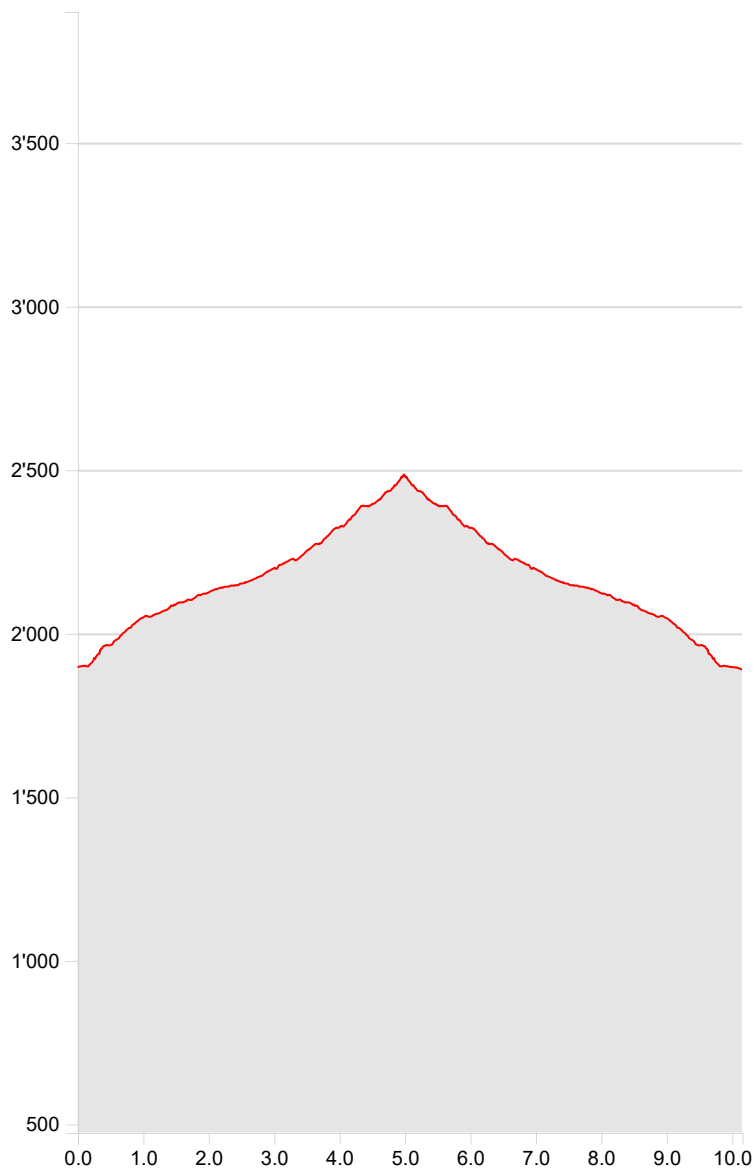

**Anderes  
Gletscherwelt Bernina****29.06.2020**

**Länge**                    **10.16 km**     |     **Min/max Höhe** **1'890 m/2'485 m**  
**Auf-/Abstiege** **668 m/675 m**     |     **Wandern**                    **3 h 41 min**