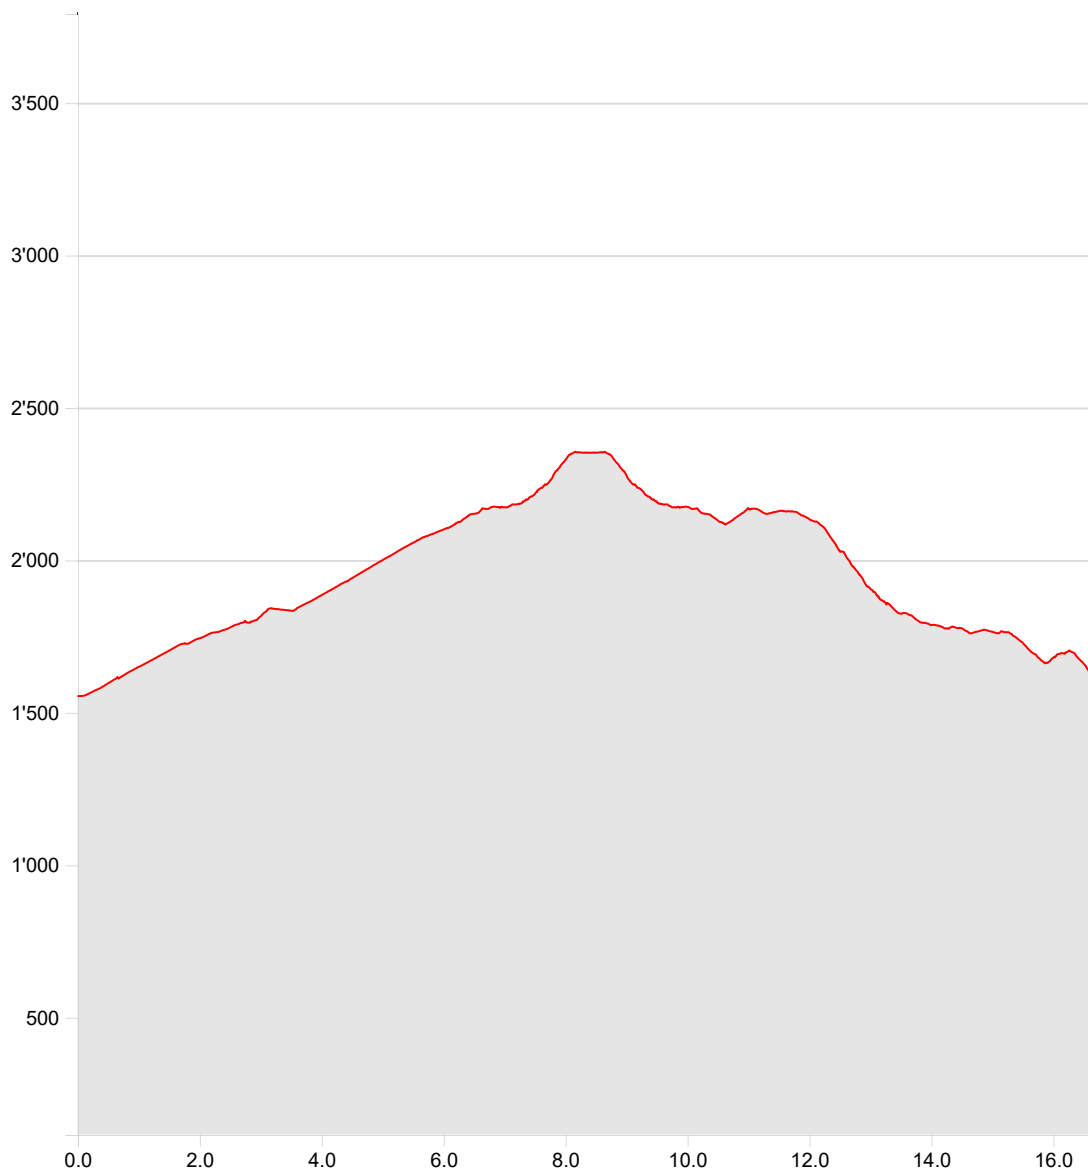

**Anderes
LAGH DAL TEO****29.06.2020**

Länge	16.64 km	Min/max Höhe	1'553 m/2'355 m
Auf-/Abstiege	1'020 m/946 m	Wandern	5 h 37 min