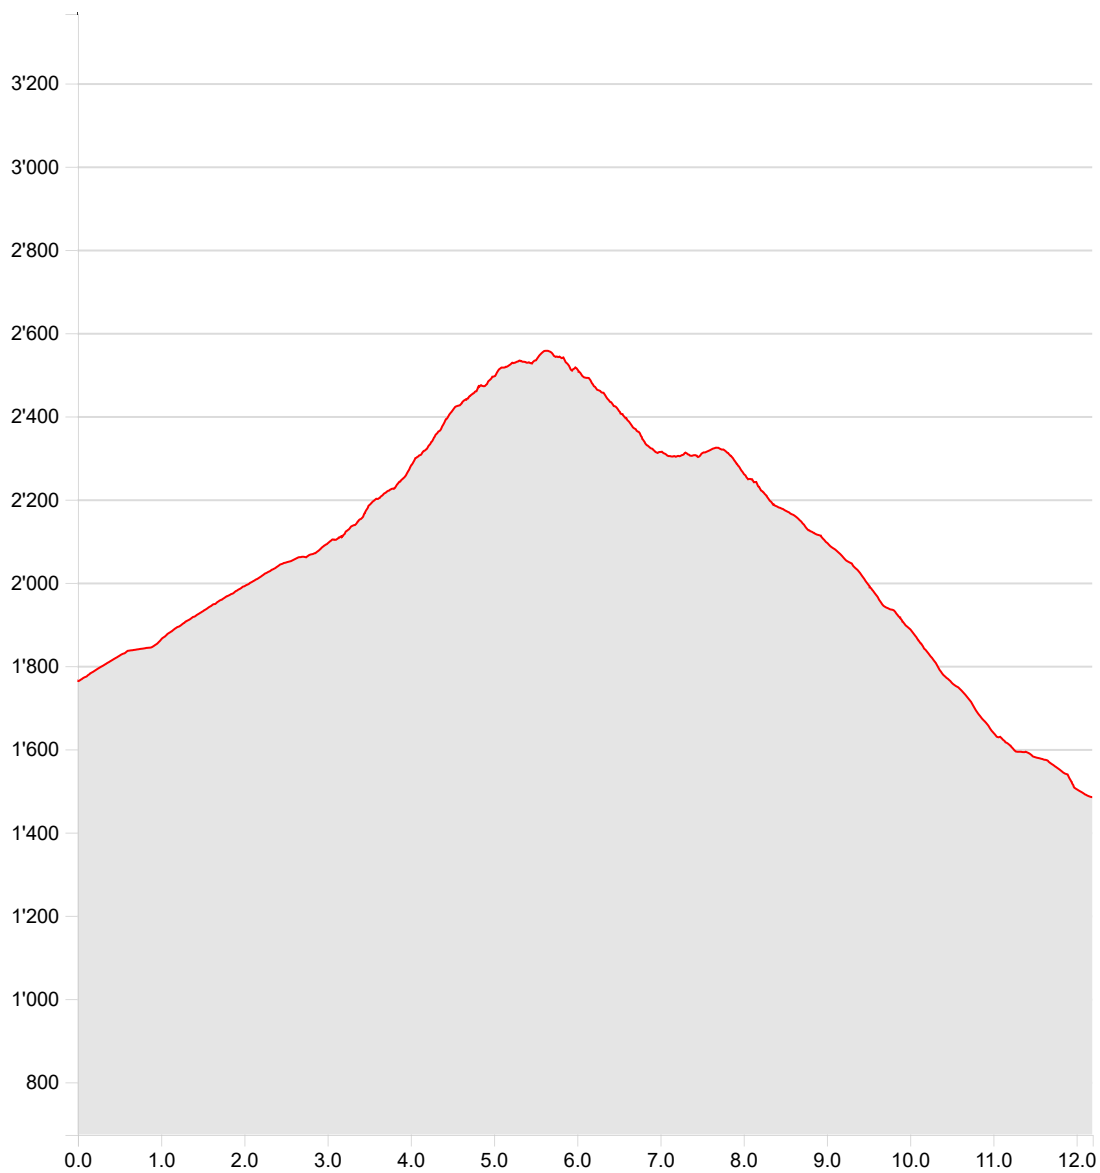

**Anderes
Lagh da la Regina-Lagh dal Mat****02.07.2020**

Länge	12.19 km	Min/max Höhe	1'484 m/2'557 m
Auf-/Abstiege	868 m/1'149 m	Wandern	4 h 48 min