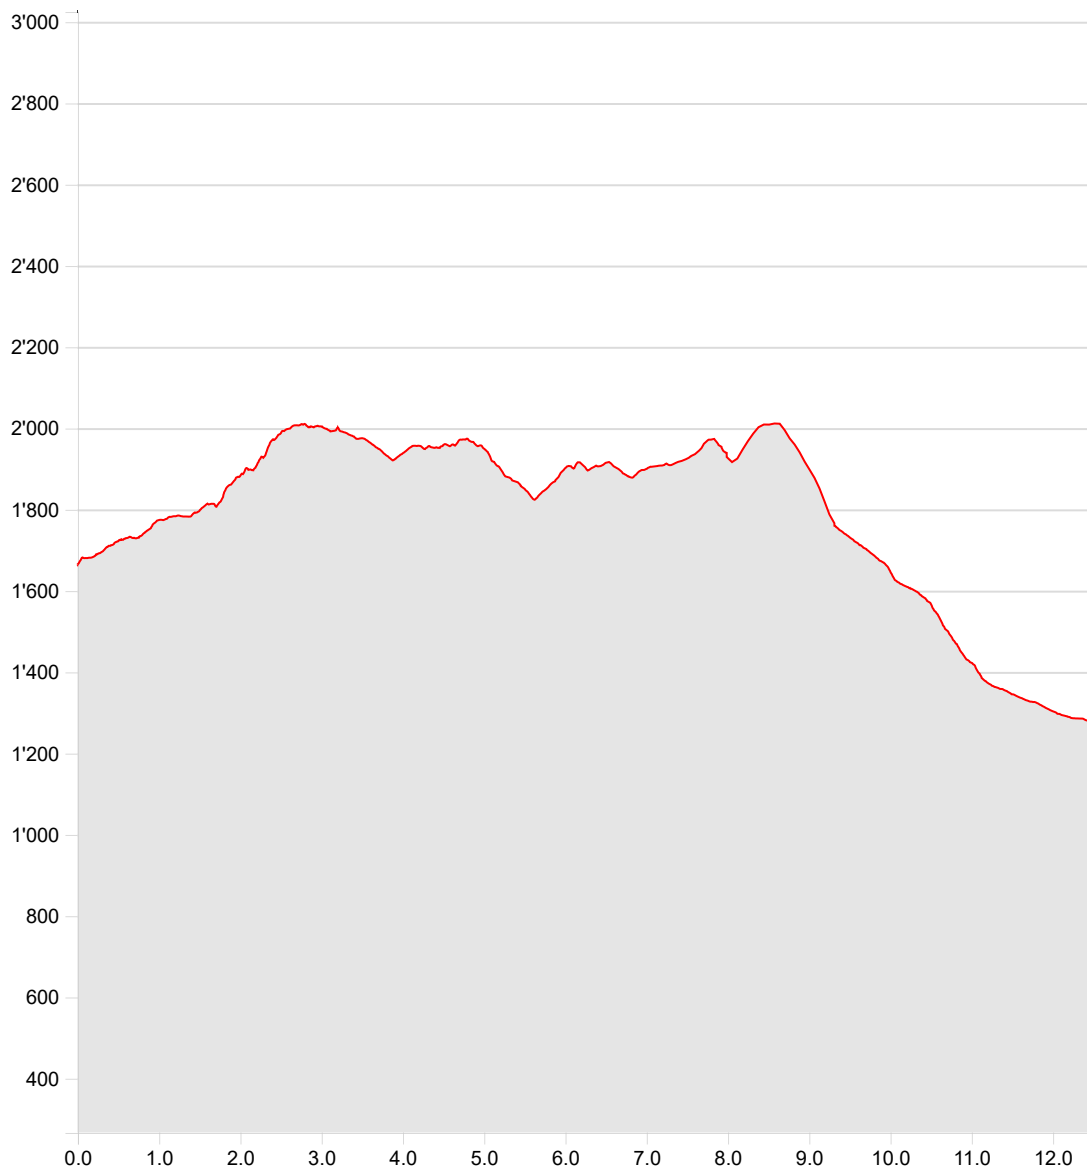

**Anderes
San Romerio - Pian Cavalin****25.06.2020**

Länge	12.49 km	Min/max Höhe	1'280 m/2'011 m
Auf-/Abstiege	807 m/1'184 m	Wandern	4 h 54 min