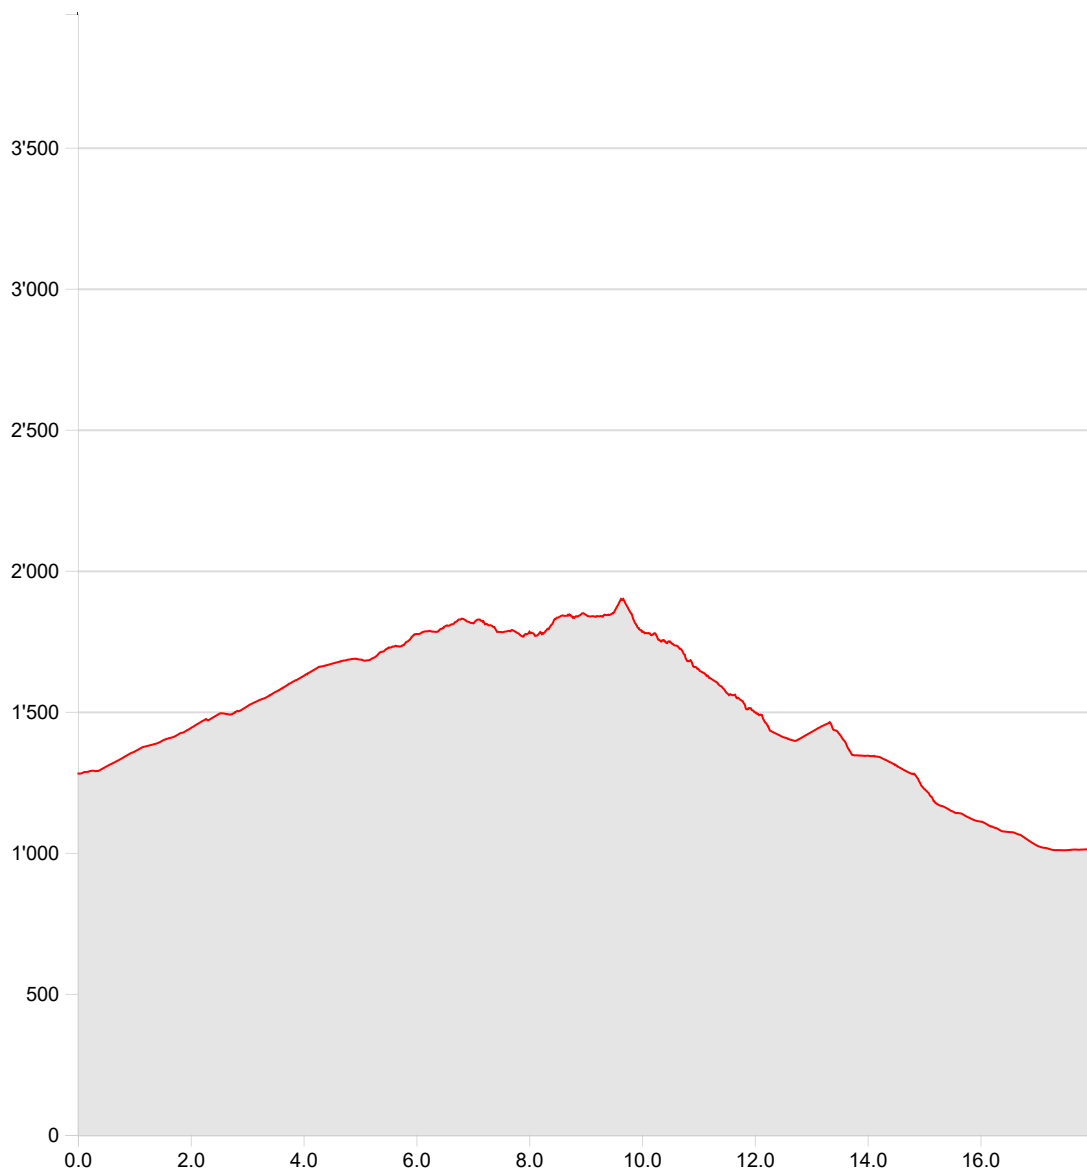

**Anderes
San Romerio****29.06.2020**

Länge	17.99 km	Min/max Höhe	1'008 m/1'899 m
Auf-/Abstiege	942 m/1'209 m	Wandern	6 h 3 min