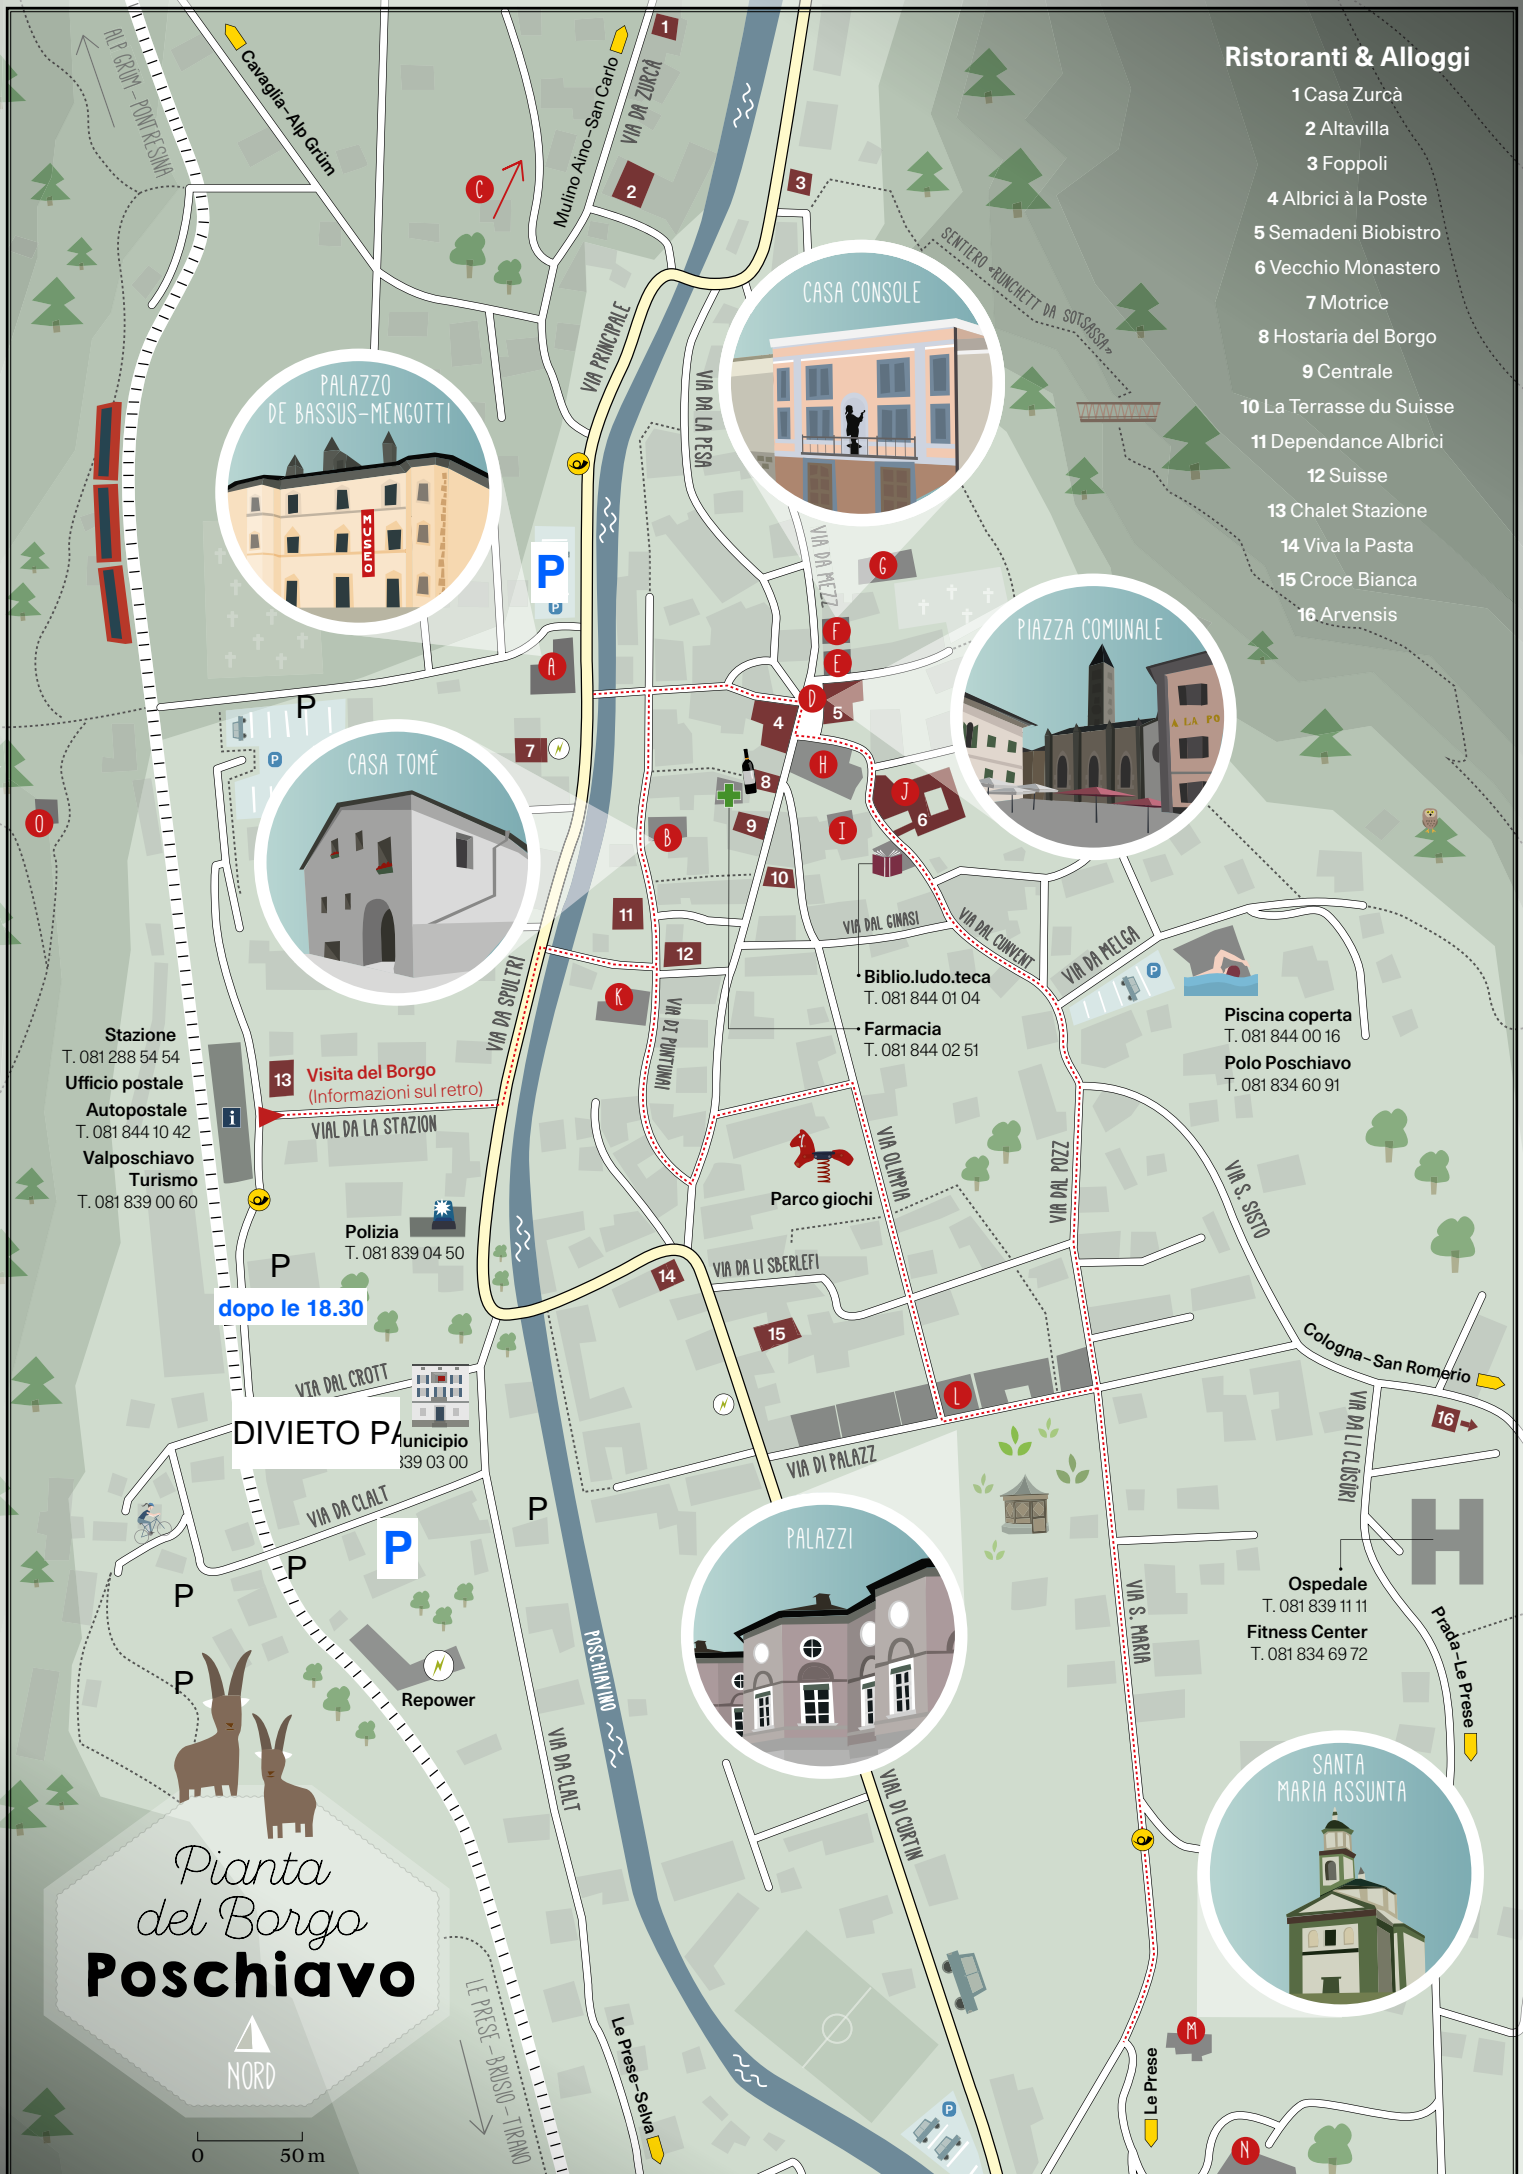

Ristoranti & Alloggi

- 1 Casa Zurcà
- 2 Altavilla
- 3 Foppoli
- 4 Albrici à la Poste
- 5 Semadeni Biobistro
- 6 Vecchio Monastero
- 7 Motrice
- 8 Hostaria del Borgo
- 9 Centrale
- 10 La Terrasse du Suisse
- 11 Dependance Albrici
- 12 Suisse
- 13 Chalet Stazione
- 14 Viva la Pasta
- 15 Croce Bianca
- 16 Arvensis

Stazione
T. 081 288 54 54
Ufficio postale
Autopostale
T. 081 844 10 42
Valposchiavo
Turismo
T. 081 839 00 60

dopo le 18.30

DIVIETO P
Municipio
039 03 00

Polizia
T. 081 839 04 50

Biblio.ludo.teca
T. 081 844 01 04
Farmacia
T. 081 844 02 51